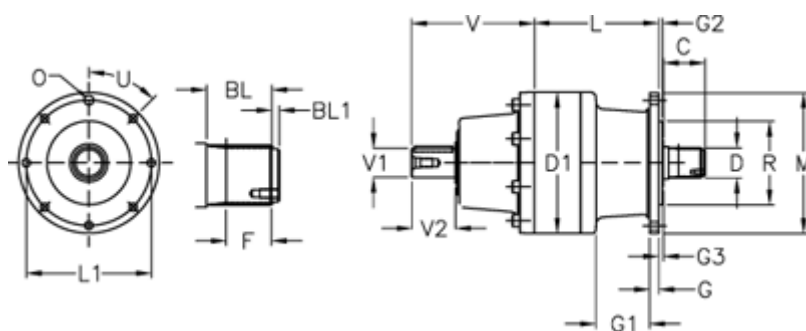

Data Sheet

Article number: 473000103481001

Description: Trasmital 300 L1-3,48 MZ-V01B
splined solid shaft

Measures

BL = 43	G2 = 5	V = 158
BL1 = 5	G3 = 6	V1 = 38
C = 55	L = 115	V2 = 58
D = B40x36	L1 = 165	
D1 = 185	M = 185	
F = 30	O = 8x10,5	
G = 12	R = 110	
G1 = 71	U degrees = 45	